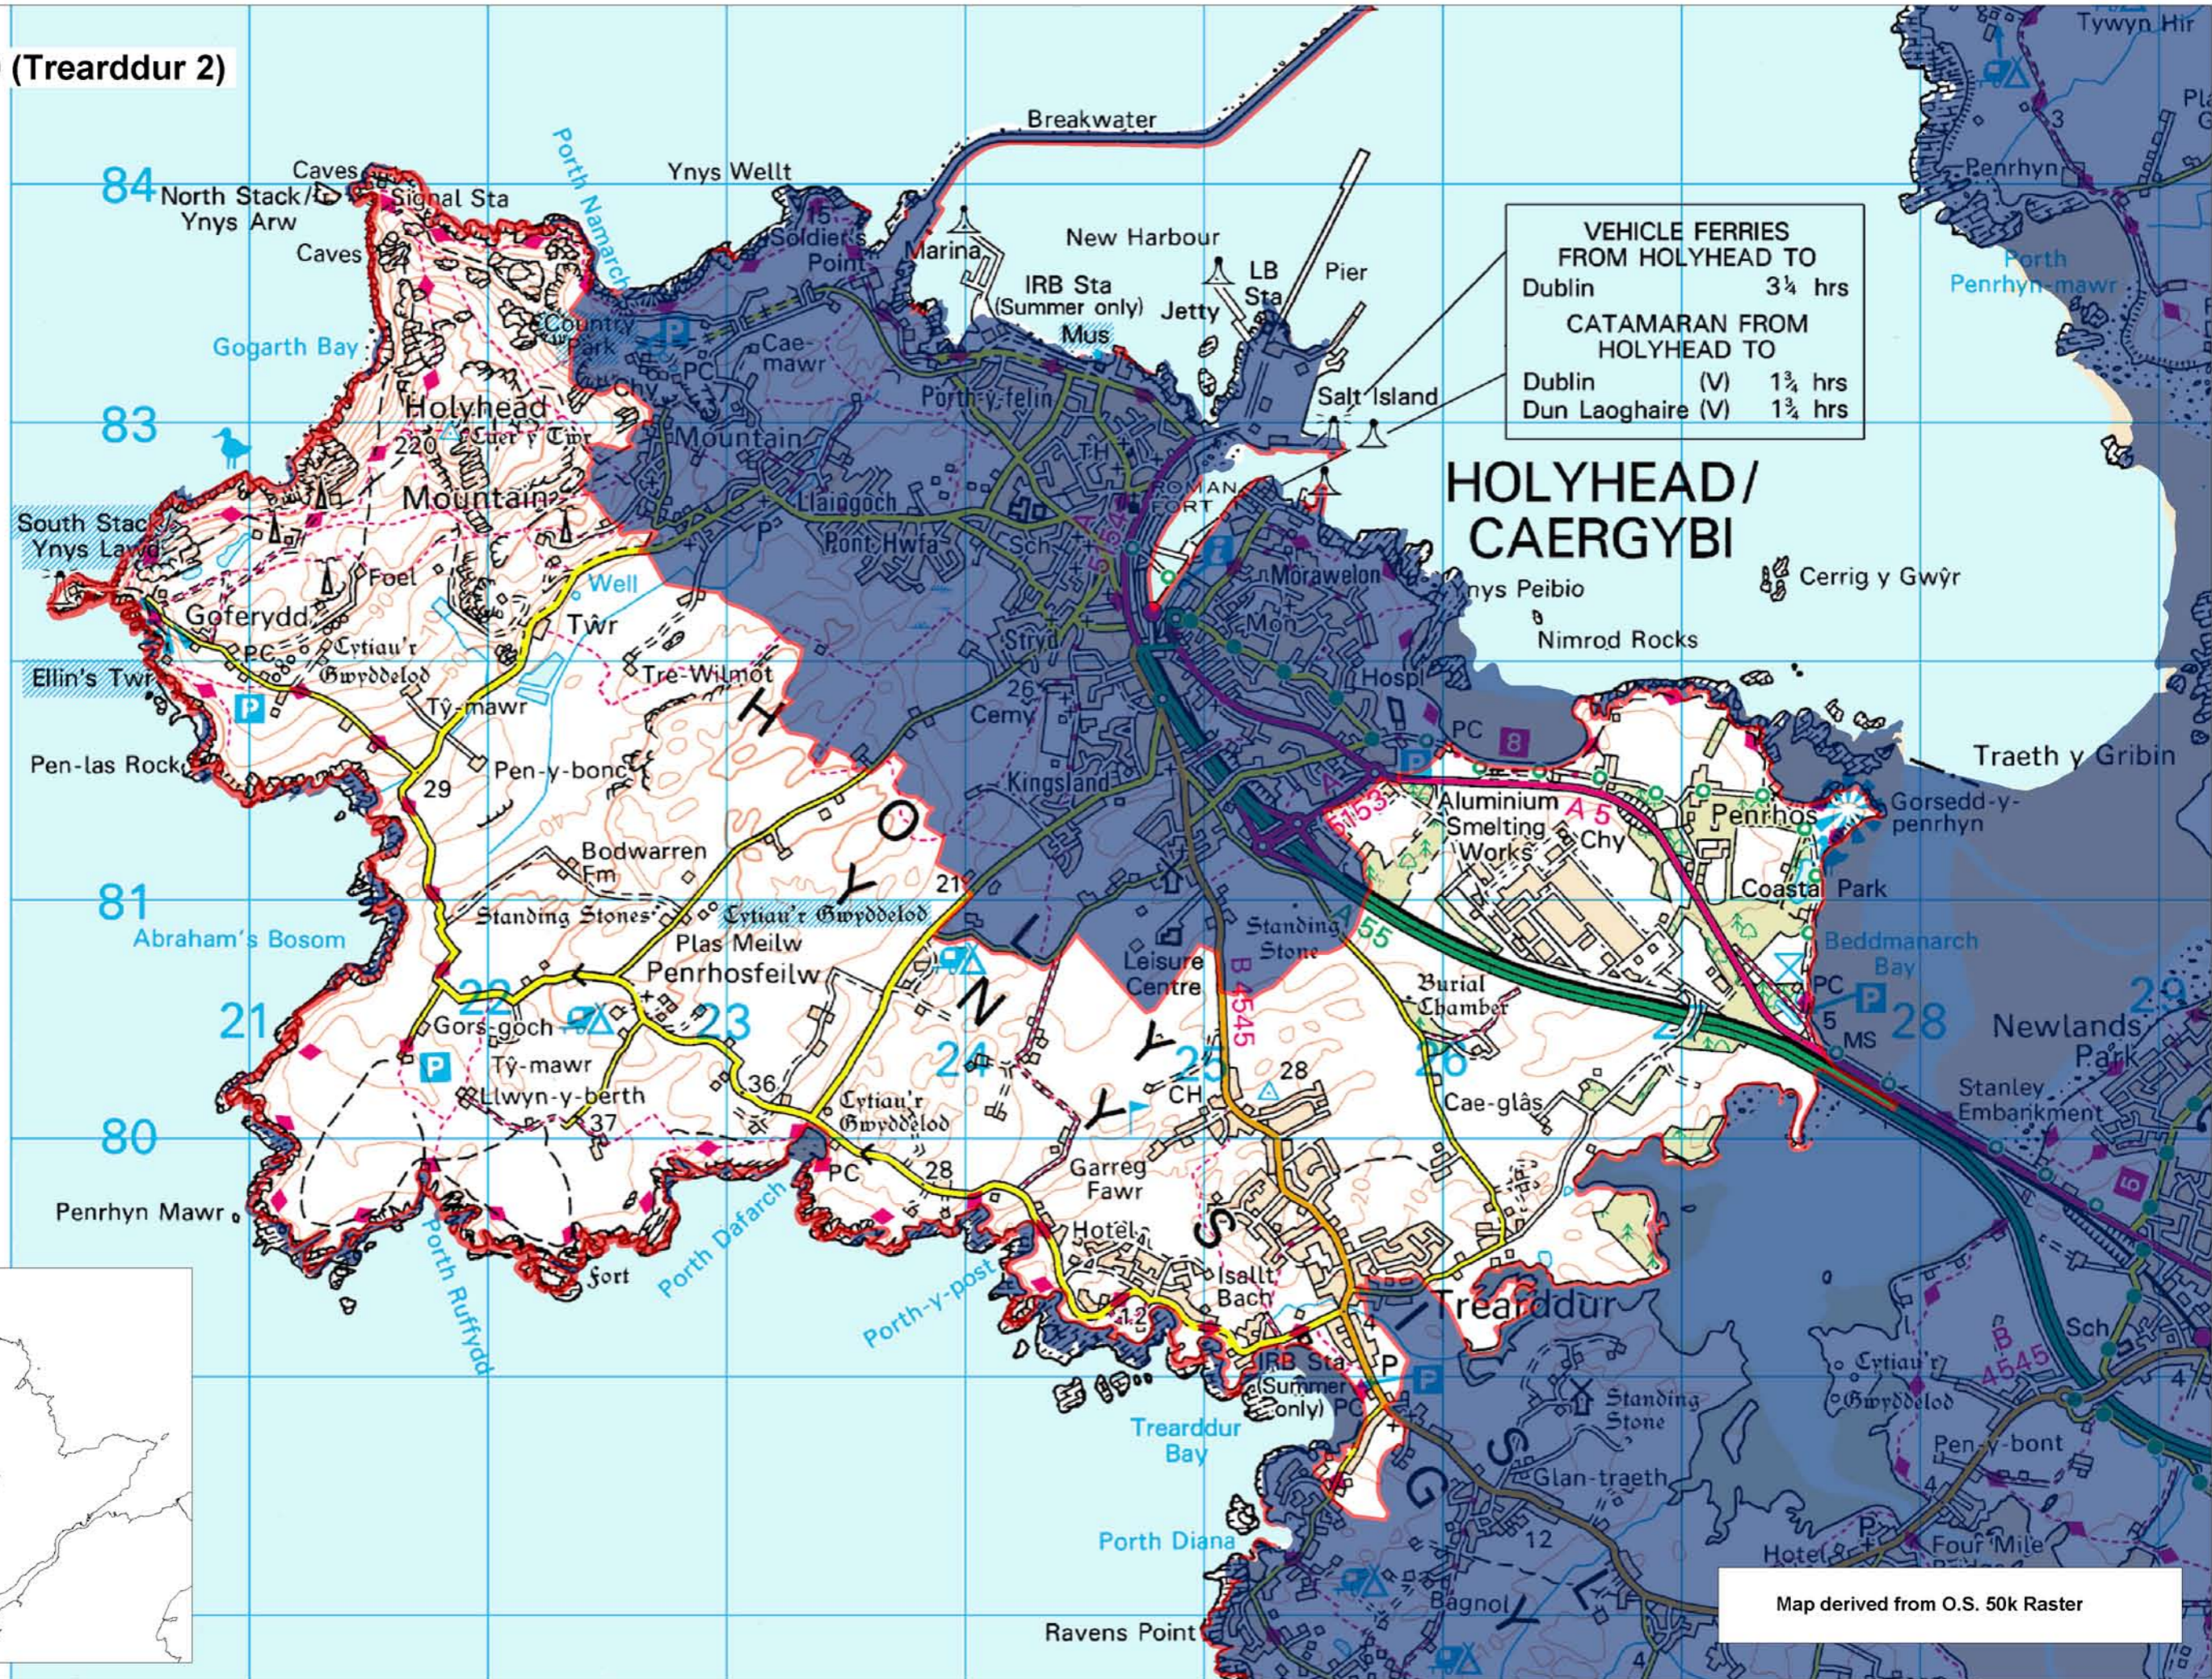

W01000040 (Trearddur 2)

Produced by Cartographics, Statistical Directorate, Welsh Assembly Government. Cynhyrchwyd gan Cartograffeg, Y Gytarwyddiaeth Ystadegol, Llywodraeth Cynulliad Cymru.